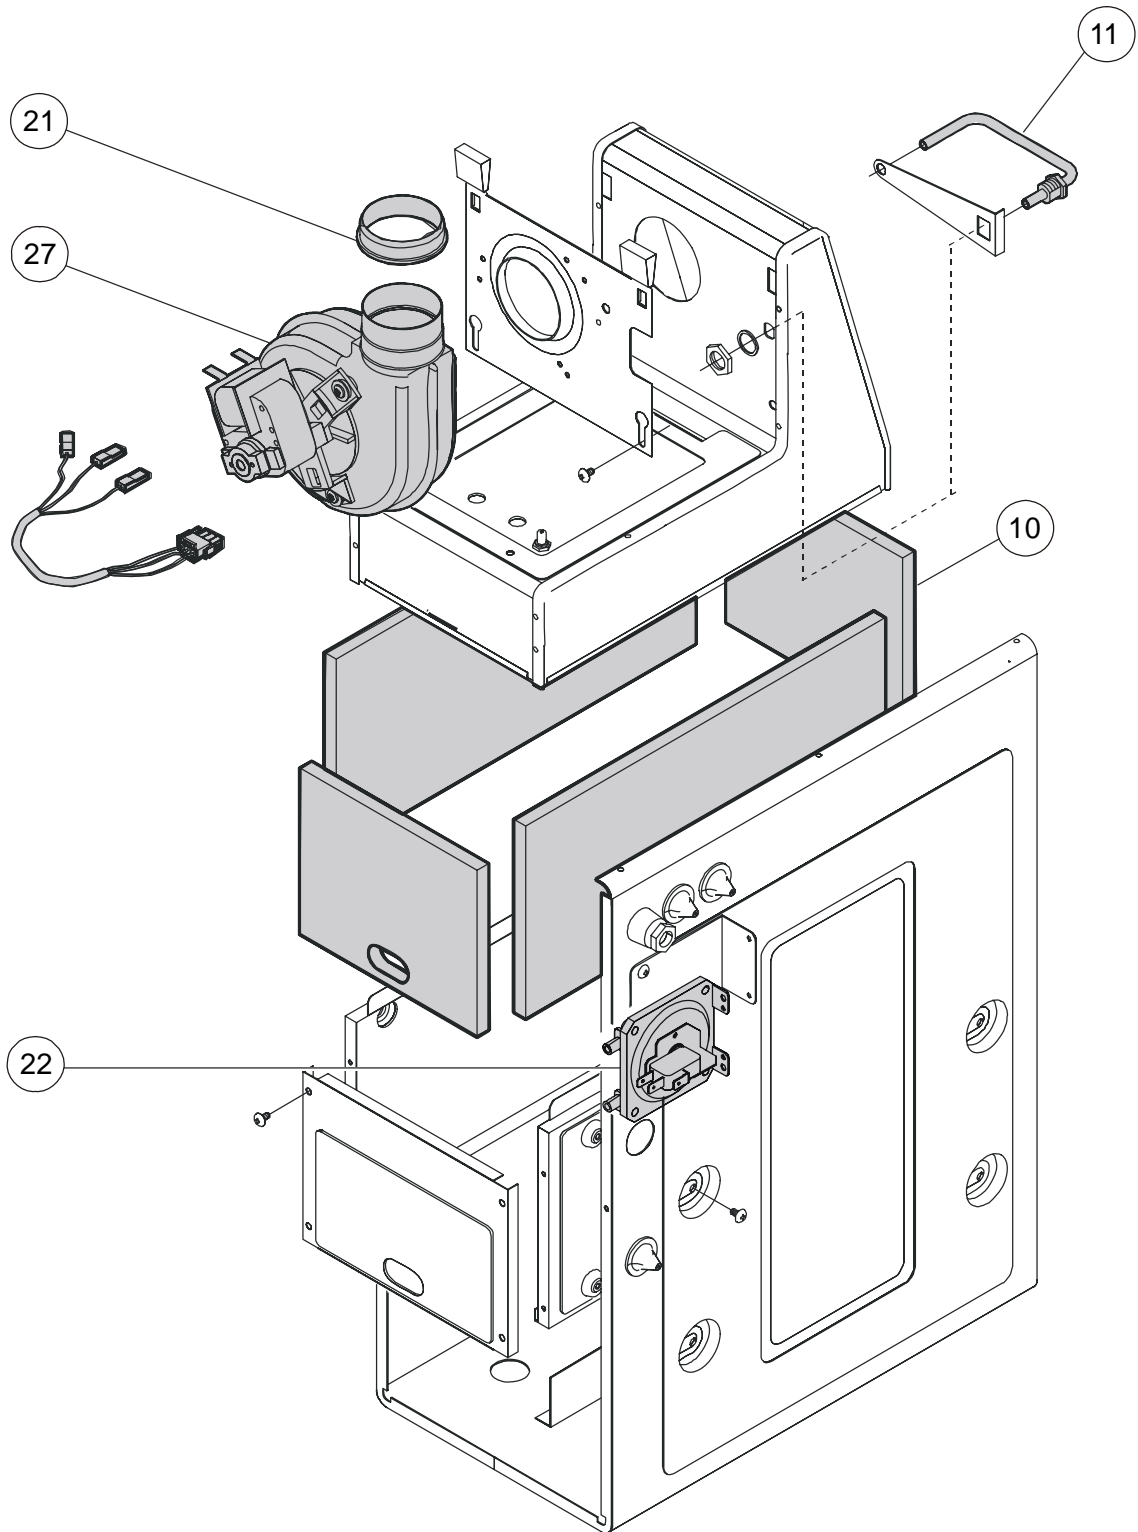

CHAMBRE DE COMBUSTION

DUA BTFS 28
DUA BTFS 28 AE