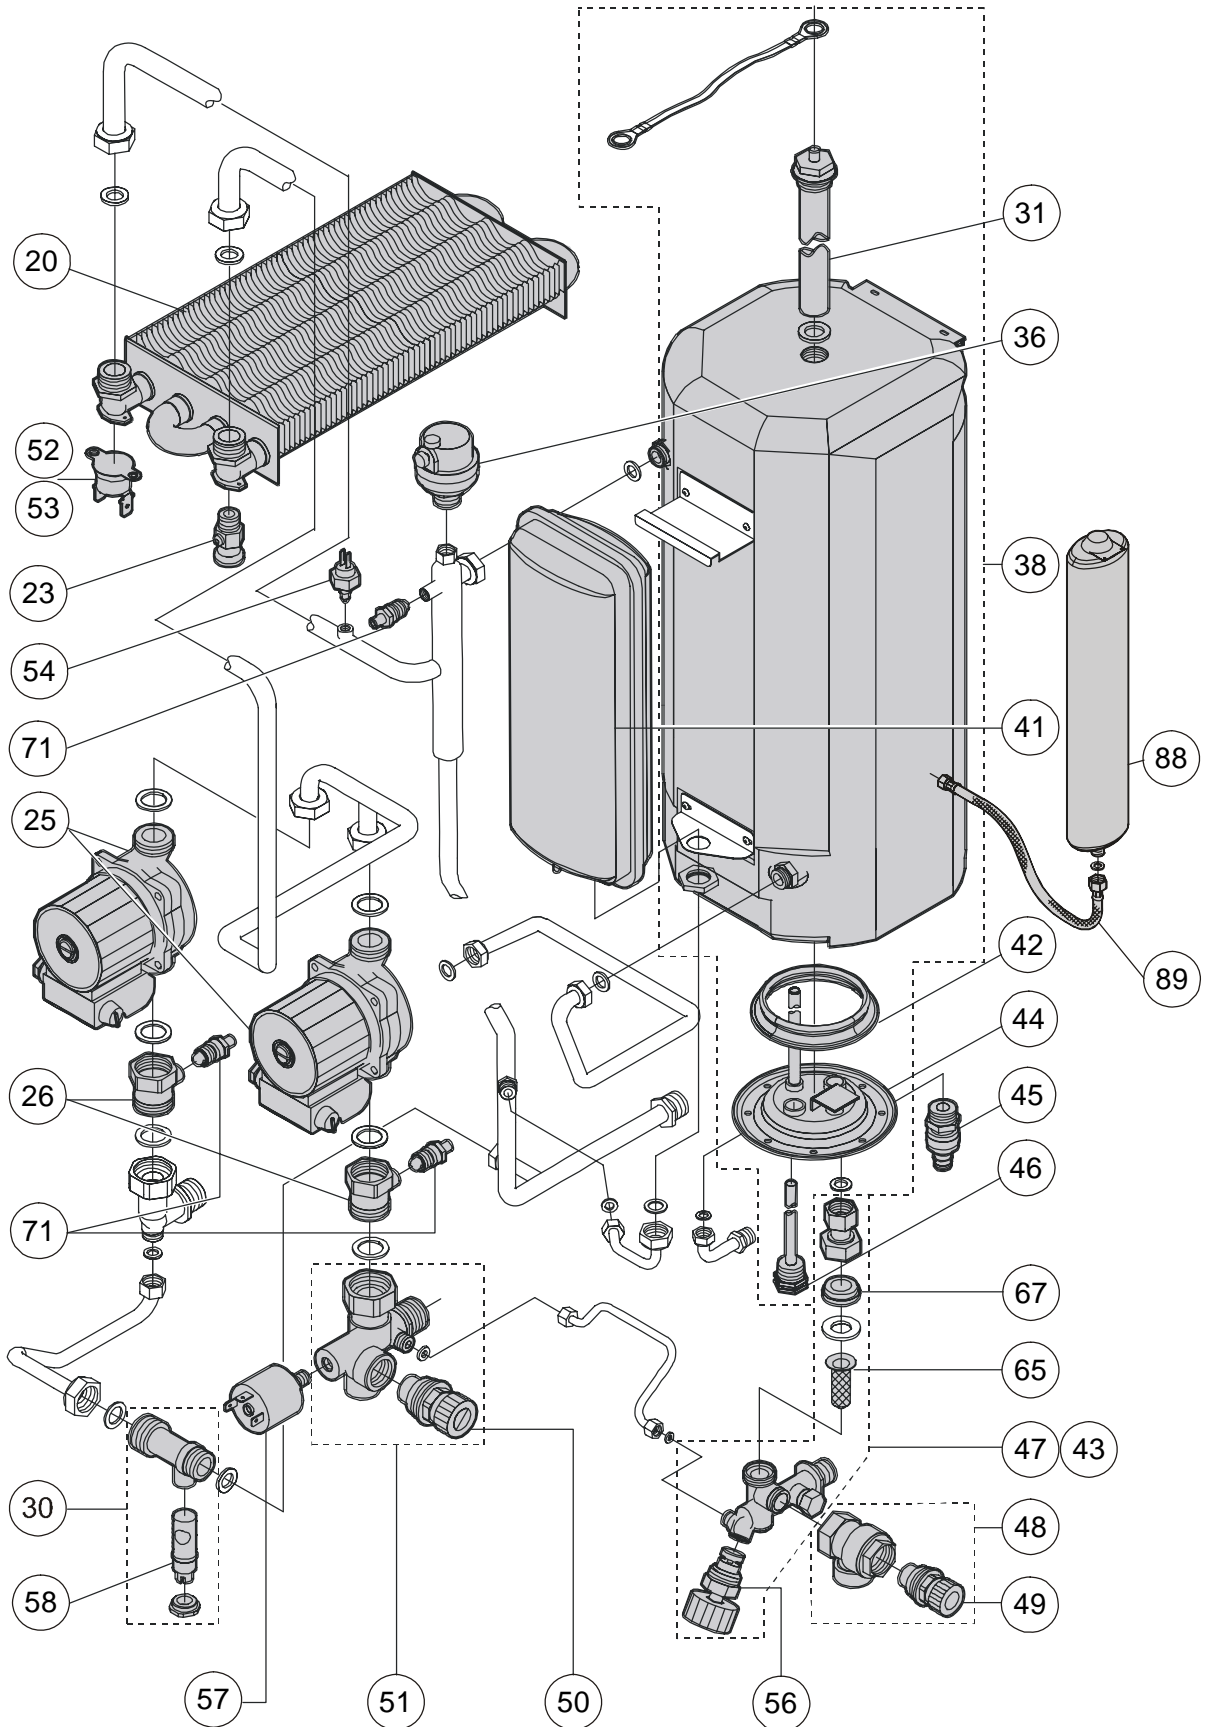

CIRCUIT HYDRAULIQUE

DUA BTN/BTFS 28
DUA BTN/BTFS 28 AE