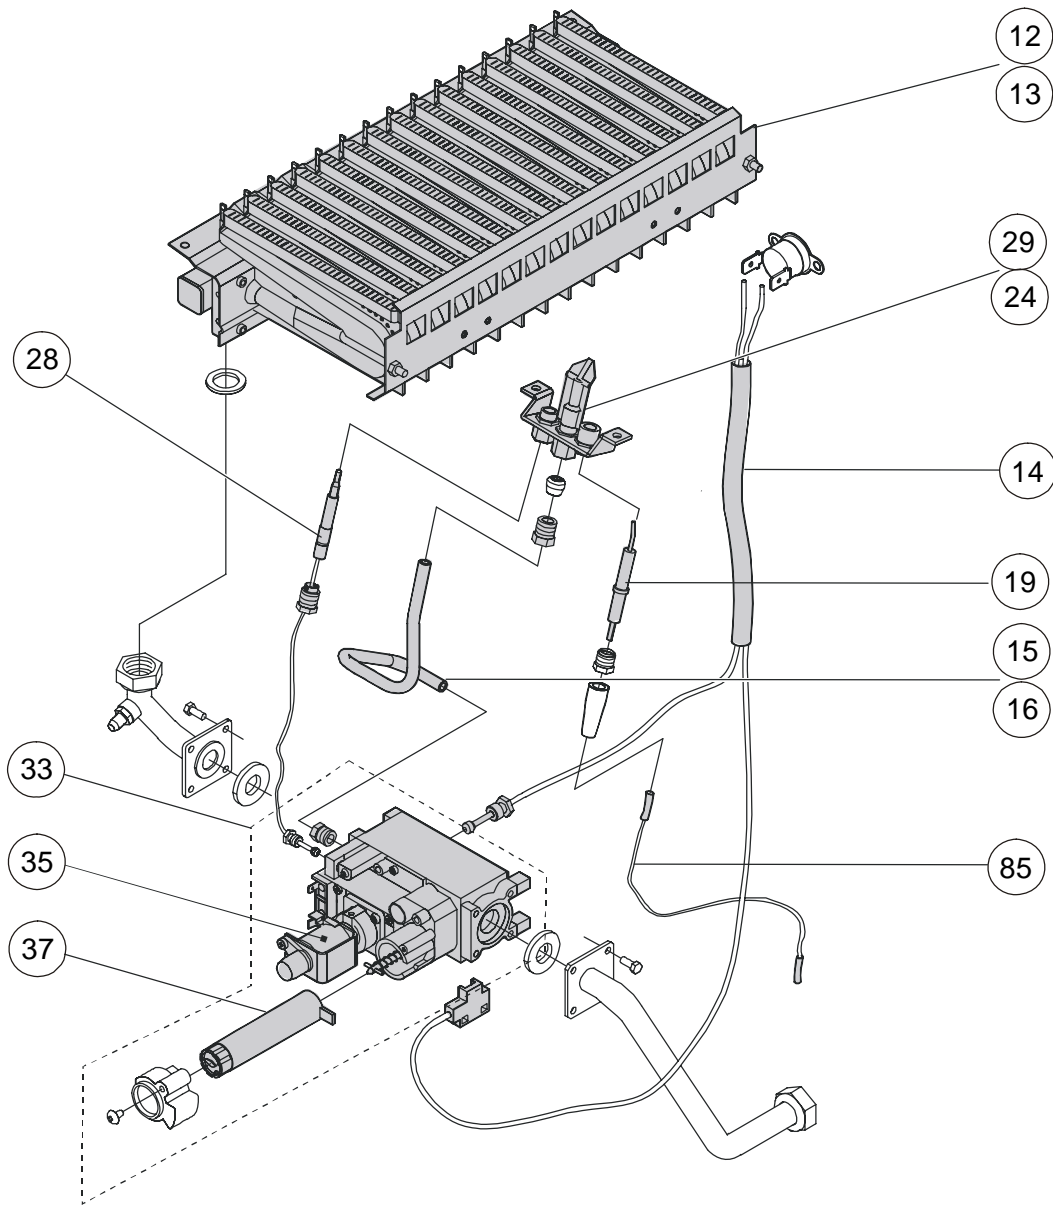

# CHAMBRE DE COMBUSTION

DUA BTFS 28  
DUA BTFS 28 AE

	<b>Code UNICAL</b>	<b>Description</b>
67	03699Z	Limiteur débit 12L /min (rouge)
68	02472Z	Injecteur veilleuse Dua GN (diamètre 2x0,29)
69	02689I	Injecteur unitaire GN (diamètre 120) (ensemble pour Dua B : 15 injecteurs)
70	02032D	Commutateur 3 positions Dua
71	03706B	Purgeur d'air manuel
72	02576Z	Bouton de réarmement rouge Dua
73	02381I	Platine d'allumage Dua
75	02161M	Joint élastomère Vanne gaz Dua
76	02376F	Manomètre rond blanc Dua
79	02388H	thermostat ballon 30-65°C
80	02377Q	Potentiomètre Dua
82	03761H	Ensemble boutons Dua
84	03296Y	Voyant tension vert 220V Dua
85	02356Z	Fil d'allumage piezo Dua
86	02473K	Injecteur veilleuse Dua GPL (diamètre 0,24)
87	02585U	Injecteur unitaire GPL (diamètre 0,75) (ensemble pour Dua B : 15 injecteurs)
88	03518Z	Vase expansion sanitaire Dua
89	04286G	Flexible vase d'expansion sanitaire Dua