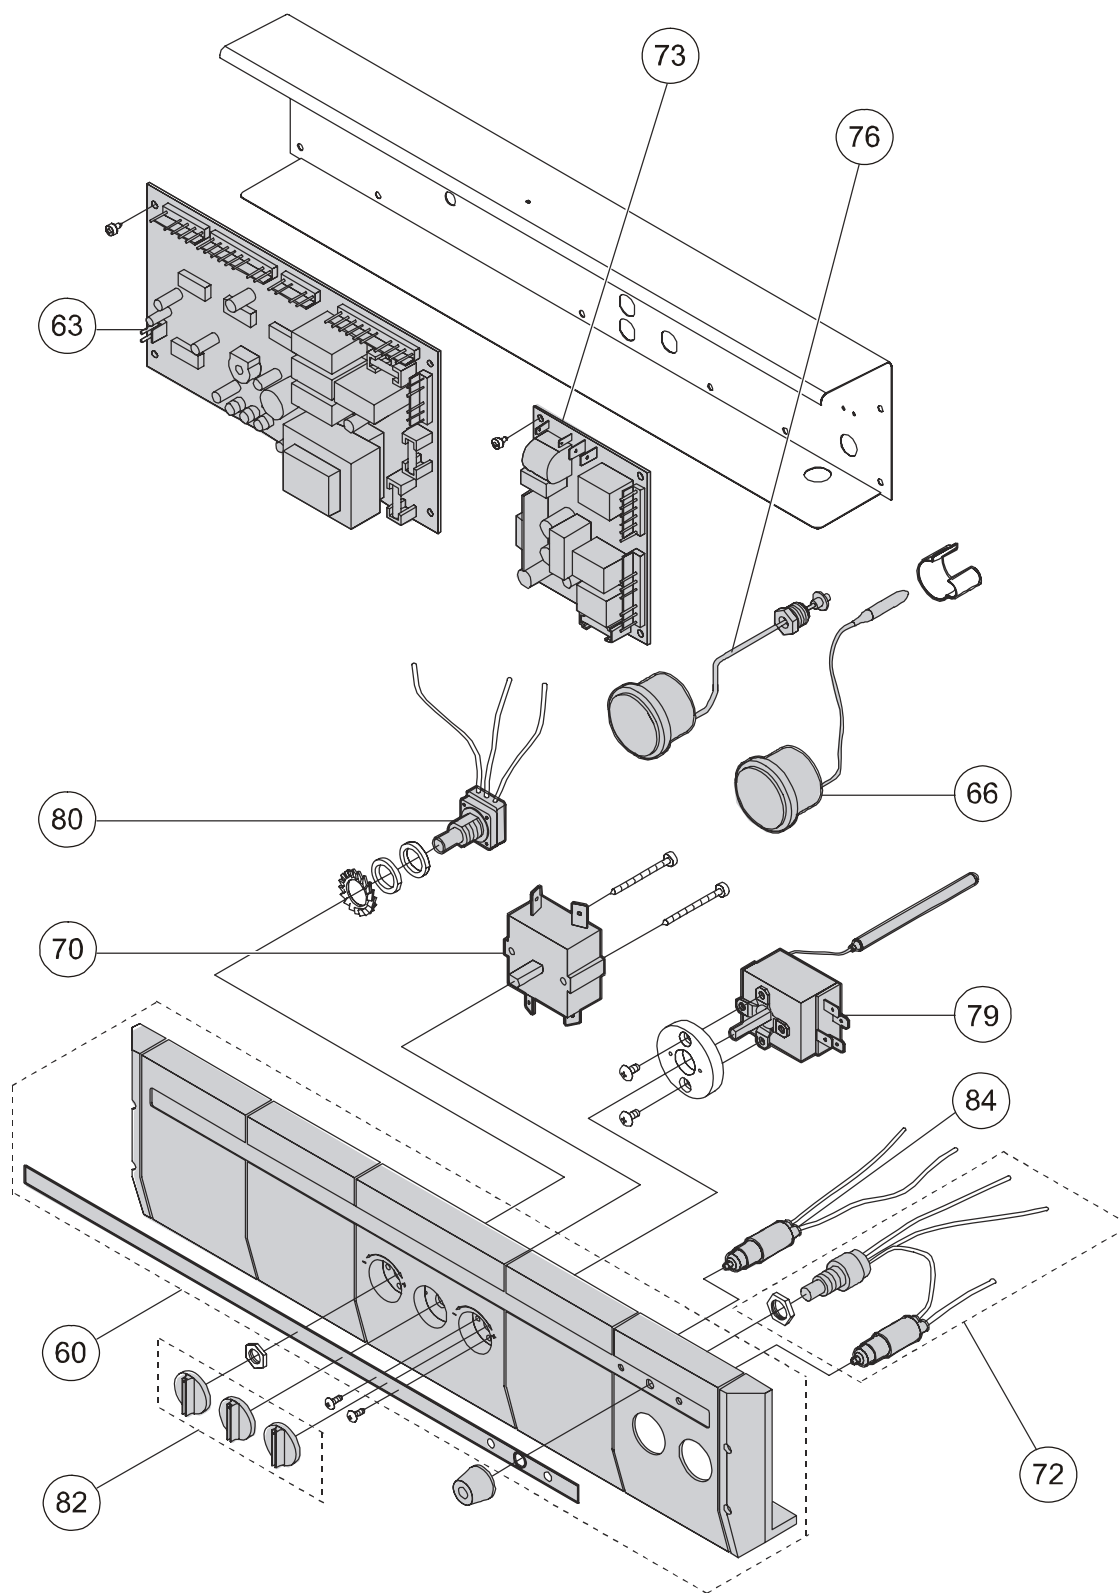

# CIRCUIT HYDRAULIQUE

DUA BTN/BTFS 28  
DUA BTN/BTFS 28 AE

	<b>Code UNICAL</b>	<b>Description</b>
1	02124J	Côté gauche jaquette Dua B
2	02676V	Panneau frontal Dua BTN 28 AE
3	02125U	Côté droit jaquette Dua B 28
4	02113S	Dessous jaquette Dua B
6	02676X	Panneau frontal Dua BTFS 28
7	02676X	Panneau frontal Dua BTN 28
8	02592T	Panneau frontal Dua BTFS 28 AE
9	03726J	Boîte à fumées Dua BTN
10	04512Z	Ensemble isolation Dua B
11	03708X	Tube cuivre prise de pression
12	03285S	Brûleur GN Dua B
13	03584Z	Brûleur Groningue Dua B
14	03421Z	Klixon + fils Dua
15	02795G	Tuyau alimentaion gaz veilleuse Dua BTN
16	03736L	Tuyau alimentaion gaz veilleuse Dua BTFS
17	02387W	Klixon 65°C - 220 V Dua TN
18	05195	Kit électrodes + fils Dua AE
19	01727V	Electrode d'allumage piezo Dua
20	02394V	Echangeur cuivre Dua B
21	03387A	Joint silicone Diam 60 buse ventilateur Dua TFS
22	02378B	Pressostat sécurité fumées Dua
23	03704U	Purgeur d'air manuel échangeur
24	02736M	Veilleuse + support Dua TN
25	02569A	Pompe Dua
26	01643S	Clapet anti-retour
27	03292G	Ventilateur Dua BTFS
28	02583Y	Thermocouple L= 320 Dua B
29	02736L	Veilleuse + support Dua TFS
30	03395Z	By-pass réglable Dua B
31	02357K	Anode magnésium ballon
33	02588B	Vanne gaz veilleuse Dua
35	03982J	Modureg vanne gaz Honeywell
36	03380B	Purgeur d'air Dua B
37	03549J	Rallonge poussoir vanne gaz veilleuse
38	02111W	Ballon 50L Dua B
40	02587Q	Vanne gaz Dua AE
41	02396R	Vase d'expansion chauffage 7,5L Dua B
42	01715T	Joint trappe de visite ballon
43	03294C	Groupe entrée eau froide Dua B 28 (sans robinet de remplissage)
44	03385E	Bride ballon Dua B
45	01709F	Robinet de vidange
46	03677K	Doigt de gant L=400
47	02399Y	Groupe entrée eau froide Dua B 26 (avec robinet de remplissage)
48	03311W	Soupape sanitaire 7 Bar Dua B
49	02738Y	Tête de soupape sanitaire 7 Bar Dua B
50	02590X	tête de soupape chauffage 3 Bar dua B
51	03293R	Groupe retour chauffage
52	03421Z	Klixon 105°C + fils Dua
53	02386L	Klixon 105°C Dua
54	02380X	Sonde régulation Dua
56	02477C	Robinet de remplissage
57	02542P	Pressostat manque d'eau
58	03398G	Axe by-pass
59	02581C	Platine modulante Dua BTN
63	02582N	Platine modulante Dua BTFS
65	03669P	Filtre entrée eau froide
66	02384P	Thermometre rond blanc Dua