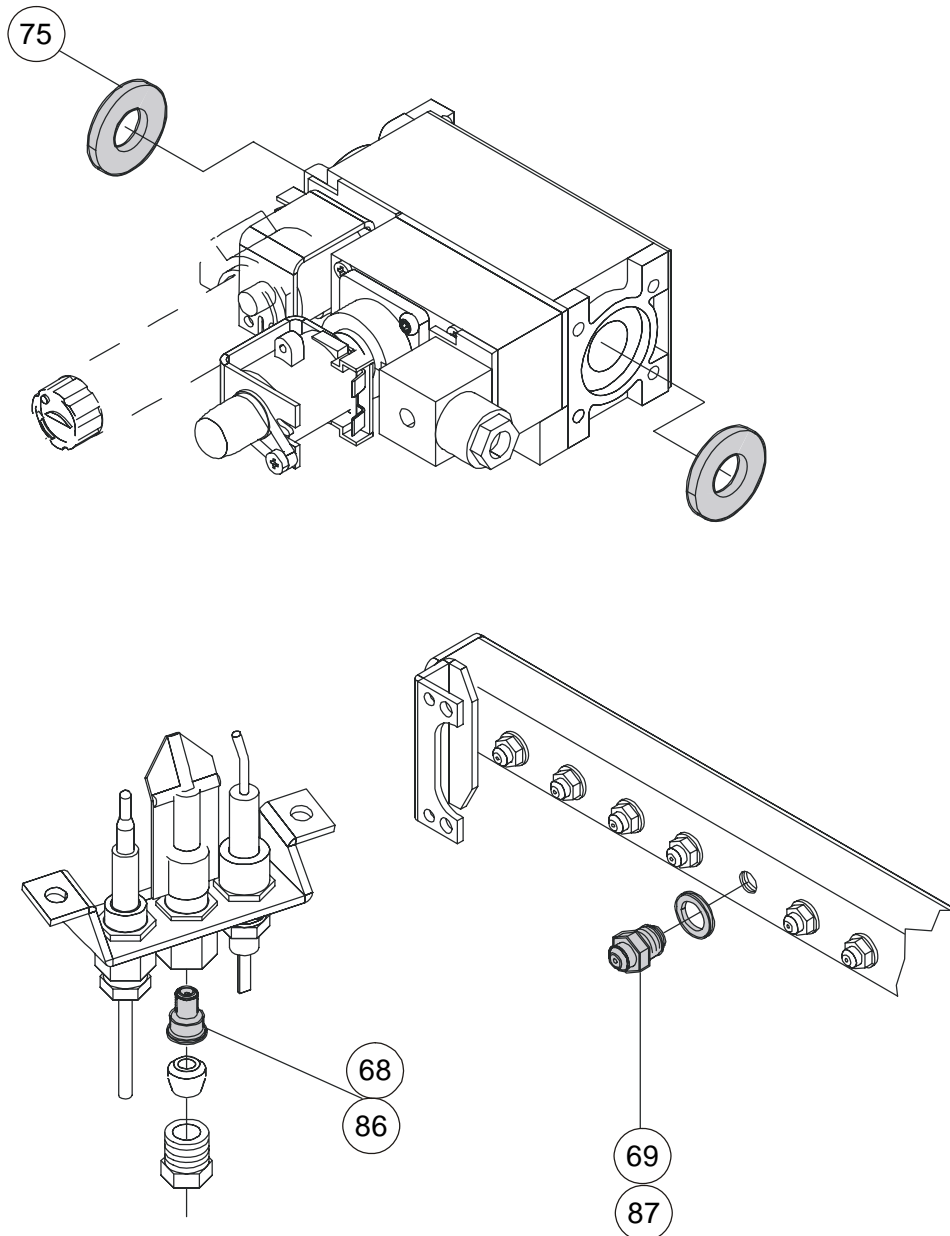

# CIRCUIT HYDRAULIQUE

DUA BTN/BTFS 28  
DUA BTN/BTFS 28 AE

	<b>Code UNICAL</b>	<b>Description</b>
1	02124J	Côté gauche jaquette Dua B
2	02676V	Panneau frontal Dua BTN 28 AE
3	02125U	Côté droit jaquette Dua B 28
4	02113S	Dessous jaquette Dua B
6	02676X	Panneau frontal Dua BTFS 28
7	02676X	Panneau frontal Dua BTN 28
8	02592T	Panneau frontal Dua BTFS 28 AE
9	03726J	Boîte à fumées Dua BTN
10	04512Z	Ensemble isolation Dua B
11	03708X	Tube cuivre prise de pression
12	03285S	Brûleur GN Dua B
13	03584Z	Brûleur Groningue Dua B
14	03421Z	Klixon + fils Dua
15	02795G	Tuyau alimentaion gaz veilleuse Dua BTN
16	03736L	Tuyau alimentaion gaz veilleuse Dua BTFS
17	02387W	Klixon 65°C - 220 V Dua TN
18	05195	Kit électrodes + fils Dua AE
19	01727V	Electrode d'allumage piezo Dua
20	02394V	Echangeur cuivre Dua B
21	03387A	Joint silicone Diam 60 buse ventilateur Dua TFS
22	02378B	Pressostat sécurité fumées Dua
23	03704U	Purgeur d'air manuel échangeur
24	02736M	Veilleuse + support Dua TN
25	02569A	Pompe Dua
26	01643S	Clapet anti-retour
27	03292G	Ventilateur Dua BTFS
28	02583Y	Thermocouple L= 320 Dua B
29	02736L	Veilleuse + support Dua TFS
30	03395Z	By-pass réglable Dua B
31	02357K	Anode magnésium ballon
33	02588B	Vanne gaz veilleuse Dua
35	03982J	Modureg vanne gaz Honeywell
36	03380B	Purgeur d'air Dua B
37	03549J	Rallonge poussoir vanne gaz veilleuse
38	02111W	Ballon 50L Dua B
40	02587Q	Vanne gaz Dua AE
41	02396R	Vase d'expansion chauffage 7,5L Dua B
42	01715T	Joint trappe de visite ballon
43	03294C	Groupe entrée eau froide Dua B 28 (sans robinet de remplissage)
44	03385E	Bride ballon Dua B
45	01709F	Robinet de vidange
46	03677K	Doigt de gant L=400
47	02399Y	Groupe entrée eau froide Dua B 26 (avec robinet de remplissage)
48	03311W	Soupape sanitaire 7 Bar Dua B
49	02738Y	Tête de soupape sanitaire 7 Bar Dua B
50	02590X	tête de soupape chauffage 3 Bar dua B
51	03293R	Groupe retour chauffage
52	03421Z	Klixon 105°C + fils Dua
53	02386L	Klixon 105°C Dua
54	02380X	Sonde régulation Dua
56	02477C	Robinet de remplissage
57	02542P	Pressostat manque d'eau
58	03398G	Axe by-pass
59	02581C	Platine modulante Dua BTN
63	02582N	Platine modulante Dua BTFS
65	03669P	Filtre entrée eau froide
66	02384P	Thermometre rond blanc Dua