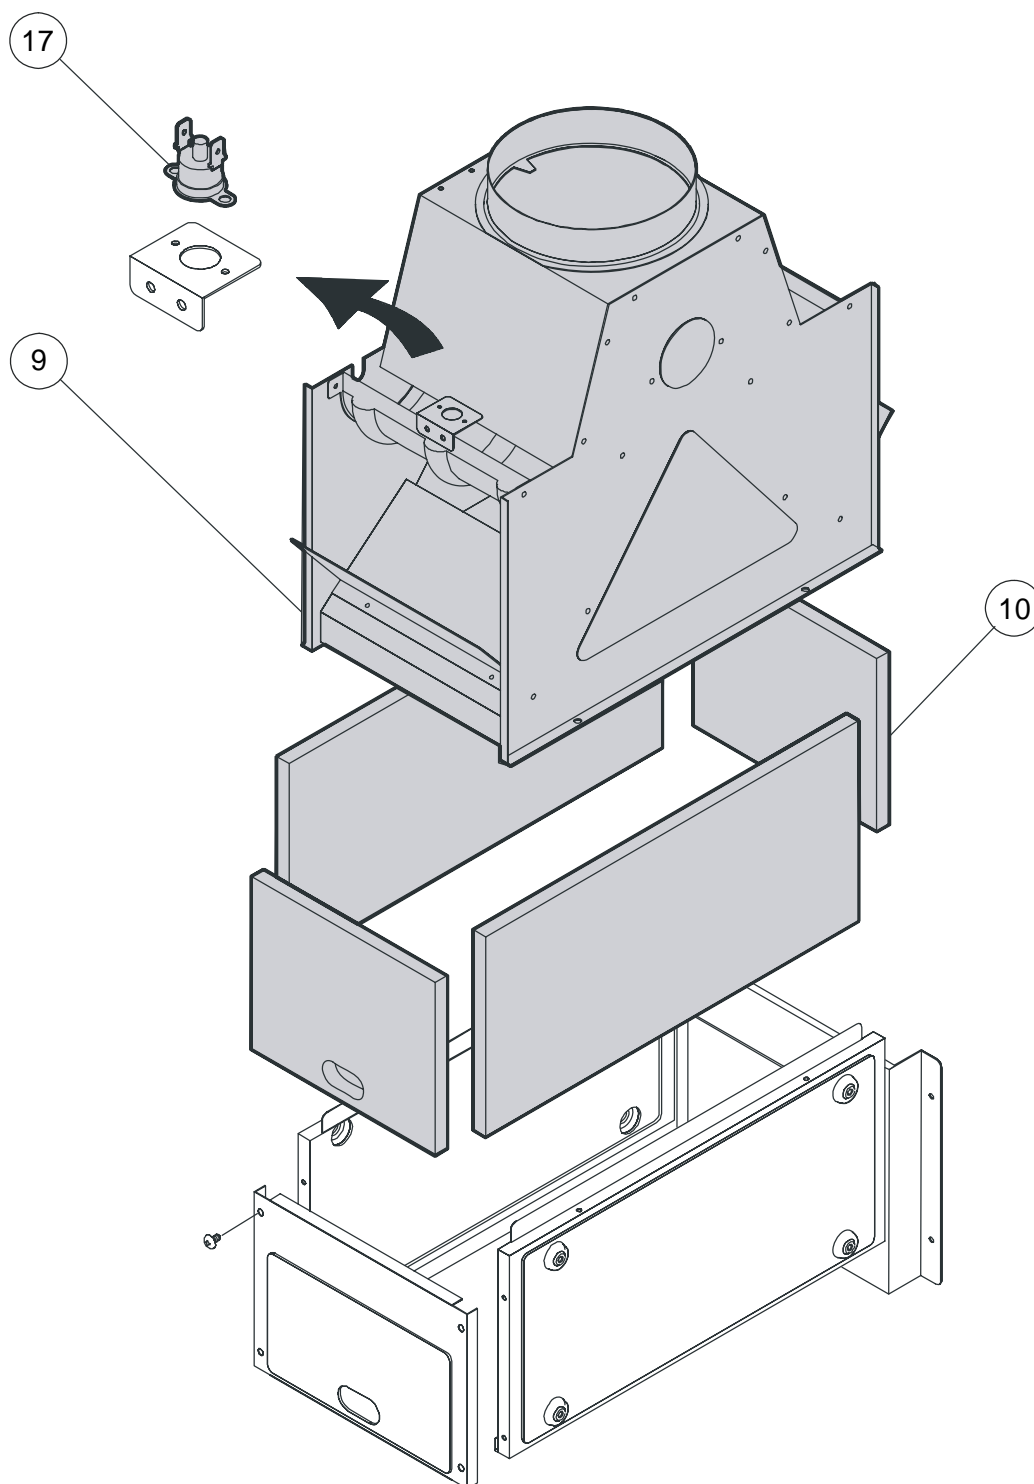

## ***DUA B 28***

	<b>Code UNICAL</b>	<b>Description</b>
67	03699Z	Limiteur débit 12L /min (rouge)
68	02472Z	Injecteur veilleuse Dua GN (diamètre 2x0,29)
69	02689I	Injecteur unitaire GN (diamètre 120) (ensemble pour Dua B : 15 injecteurs)
70	02032D	Commutateur 3 positions Dua
71	03706B	Purgeur d'air manuel
72	02576Z	Bouton de réarmement rouge Dua
73	02381I	Platine d'allumage Dua
75	02161M	Joint élastomère Vanne gaz Dua
76	02376F	Manomètre rond blanc Dua
79	02388H	thermostat ballon 30-65°C
80	02377Q	Potentiomètre Dua
82	03761H	Ensemble boutons Dua
84	03296Y	Voyant tension vert 220V Dua
85	02356Z	Fil d'allumage piezo Dua
86	02473K	Injecteur veilleuse Dua GPL (diamètre 0,24)
87	02585U	Injecteur unitaire GPL (diamètre 0,75) (ensemble pour Dua B : 15 injecteurs)
88	03518Z	Vase expansion sanitaire Dua
89	04286G	Flexible vase d'expansion sanitaire Dua